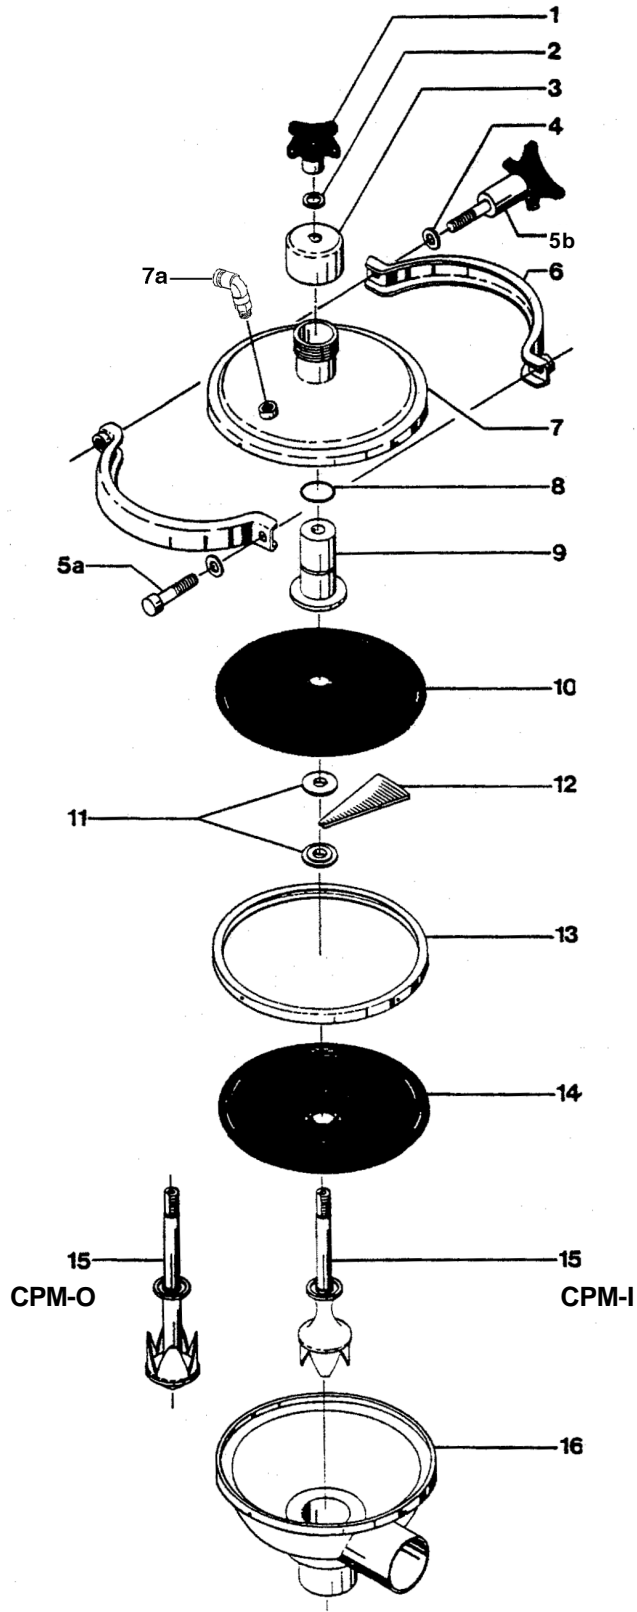

Spare Parts List

CPM-2 Constant Pressure Modulating Valve

Polished
CPMI-2 & CPMO-2

Constant Pressure Modulating Valve CPMI-2 & CPMO-2 (Polished)

| Pos. | Qty. | Description | CPMI-2-Kv23 Part No. | CPMO-2-Kv23 Part No. | CPMI-2-Kv2/15 Part No. | CPMO-2-Kv2/15 Part No. |
|------|------|---|-------------------------|-------------------------|---------------------------|---------------------------|
| 1 | 1 | Top Handle | 9611-99-2958 | 9611-99-2958 | 9611-99-2958 | 9611-99-2958 |
| 2 | 1 | Washer | 9611-99-2559 | 9611-99-2559 | 9611-99-2559 | 9611-99-2559 |
| 3 | 1 | Top | 31356-0003-4 | 31356-0003-4 | 31356-0003-4 | 31356-0003-4 |
| 4 | 2 | Washer | 9611-99-0786 | 9611-99-0786 | 9611-99-0786 | 9611-99-0786 |
| 5a | 1 | Screw | 9611-99-1222 | 9611-99-1222 | 9611-99-1222 | 9611-99-1222 |
| 5b | 1 | Clamp handle | 9612-3370-01 | 9612-3370-01 | 9612-3370-01 | 9612-3370-01 |
| 6 | 2 | Clamp | 9612-3352-01 | 9612-3352-01 | 9612-3352-01 | 9612-3352-01 |
| 7 | 1 | Cover | 31356-0067-1 | 31356-0067-1 | 31356-0067-1 | 31356-0067-1 |
| 7a | 1 | Air fitting | 881-39750 | 881-39750 | 881-39750 | 881-39750 |
| 8Δ | 1 | O-ring, NBR (standard) | 223406-49 | 223406-49 | 223406-49 | 223406-49 |
| | 1 | O-ring, FPM | 9611-99-2253 | 9611-99-2253 | 9611-99-2253 | 9611-99-2253 |
| 9 | 1 | Guide | 31356-0072-2 | 31356-0072-2 | 31356-0072-2 | 31356-0072-2 |
| 10Δ | 1 | Upper diaphragm, NBR (standard) | 31356-0014-2 | 31356-0014-2 | 31356-0014-2 | 31356-0014-2 |
| | 1 | Upper diaphragm, EPDM/PTFE | 31356-0014-4 | 31356-0014-4 | 31356-0014-4 | 31356-0014-4 |
| | 1 | Upper diaphragm, PTFE | 9612-3057-02 | 9612-3057-02 | 9612-3057-02 | 9612-3057-02 |
| 11 | 2 | Inner ring | 31356-0063-1 | 31356-0063-1 | 31356-0063-1 | 31356-0063-1 |
| 12 | 12 | Support sector | 31356-0062-1 | 31356-0062-1 | 31356-0062-1 | 31356-0062-1 |
| 13 | 1 | Outer ring | 9612-3058-01 | 9612-3058-01 | 9612-3058-01 | 9612-3058-01 |
| 14Δ | 1 | Lower diaphragm, EPDM/PTFE (standard) | 9612-3066-01 | 9612-3066-01 | 9612-3066-01 | 9612-3066-01 |
| | 1 | Lower diaphragm, PTFE | 9612-3057-01 | 9612-3057-01 | 9612-3057-01 | 9612-3057-01 |
| 15 | 1 | Valve plug | 9612-3059-01 | 9612-3060-01 | 9612-3061-01 | 9612-3062-01 |
| 16 | 1 | Valve body, weld | 9612-3340-01 | 9612-3341-01 | 9612-3342-01 | 9612-3342-01 |
| Δ | 1 | Service kit for CPM valve | 9611-92-0218 | 9611-92-0218 | 9611-92-0218 | 9611-92-0218 |