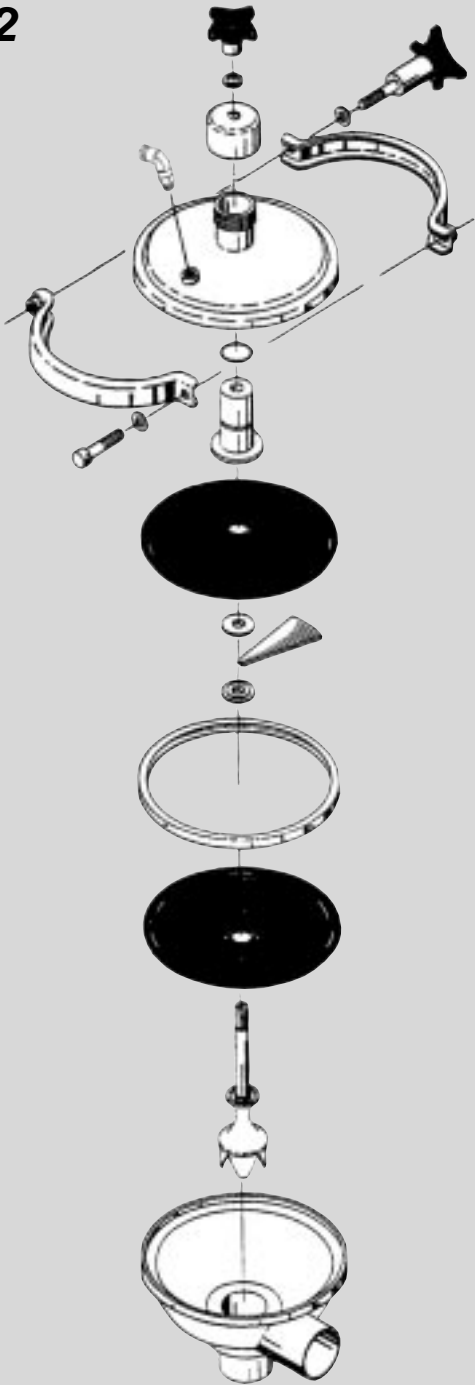

Spare Parts List

CPM-2 Constant Pressure Modulating Valve

Polished
CPMI-2 & CPMO-2

Constant Pressure Modulating Valve CPMI-2 & CPMO-2 (Polished)

| Pos. | Qty. | Description | CPMI-2-Kv23 Part No. | CPMO-2-Kv23 Part No. | CPMI-2-Kv2/15 Part No. | CPMO-2-Kv2/15 Part No. |
|------|------|---|-------------------------|-------------------------|---------------------------|---------------------------|
| 1 | 1 | Top Handle | 9611-99-2958 | 9611-99-2958 | 9611-99-2958 | 9611-99-2958 |
| 2 | 1 | Washer | 9611-99-2559 | 9611-99-2559 | 9611-99-2559 | 9611-99-2559 |
| 3 | 1 | Top | 31356-0003-4 | 31356-0003-4 | 31356-0003-4 | 31356-0003-4 |
| 4 | 2 | Washer | 9611-99-0786 | 9611-99-0786 | 9611-99-0786 | 9611-99-0786 |
| 5a | 1 | Screw | 9611-99-1222 | 9611-99-1222 | 9611-99-1222 | 9611-99-1222 |
| 5b | 1 | Clamp handle | 9612-3370-01 | 9612-3370-01 | 9612-3370-01 | 9612-3370-01 |
| 6 | 2 | Clamp | 9612-3352-01 | 9612-3352-01 | 9612-3352-01 | 9612-3352-01 |
| 7 | 1 | Cover | 31356-0067-1 | 31356-0067-1 | 31356-0067-1 | 31356-0067-1 |
| 7a | 1 | Air fitting | 881-39750 | 881-39750 | 881-39750 | 881-39750 |
| 8Δ | 1 | O-ring, NBR (standard) | 223406-49 | 223406-49 | 223406-49 | 223406-49 |
| | 1 | O-ring, FPM | 9611-99-2253 | 9611-99-2253 | 9611-99-2253 | 9611-99-2253 |
| 9 | 1 | Guide | 31356-0072-2 | 31356-0072-2 | 31356-0072-2 | 31356-0072-2 |
| 10Δ | 1 | Upper diaphragm, NBR (standard) | 31356-0014-2 | 31356-0014-2 | 31356-0014-2 | 31356-0014-2 |
| | 1 | Upper diaphragm, EPDM/PTFE | 31356-0014-4 | 31356-0014-4 | 31356-0014-4 | 31356-0014-4 |
| | 1 | Upper diaphragm, PTFE | 9612-3057-02 | 9612-3057-02 | 9612-3057-02 | 9612-3057-02 |
| 11 | 2 | Inner ring | 31356-0063-1 | 31356-0063-1 | 31356-0063-1 | 31356-0063-1 |
| 12 | 12 | Support sector | 31356-0062-1 | 31356-0062-1 | 31356-0062-1 | 31356-0062-1 |
| 13 | 1 | Outer ring | 9612-3058-01 | 9612-3058-01 | 9612-3058-01 | 9612-3058-01 |
| 14Δ | 1 | Lower diaphragm, EPDM/PTFE (standard) | 9612-3066-01 | 9612-3066-01 | 9612-3066-01 | 9612-3066-01 |
| | 1 | Lower diaphragm, PTFE | 9612-3057-01 | 9612-3057-01 | 9612-3057-01 | 9612-3057-01 |
| 15 | 1 | Valve plug | 9612-3059-01 | 9612-3060-01 | 9612-3061-01 | 9612-3062-01 |
| 16 | 1 | Valve body, weld | 9612-3340-01 | 9612-3341-01 | 9612-3342-01 | 9612-3342-01 |
| Δ | 1 | Service kit for CPM valve | 9611-92-0218 | 9611-92-0218 | 9611-92-0218 | 9611-92-0218 |